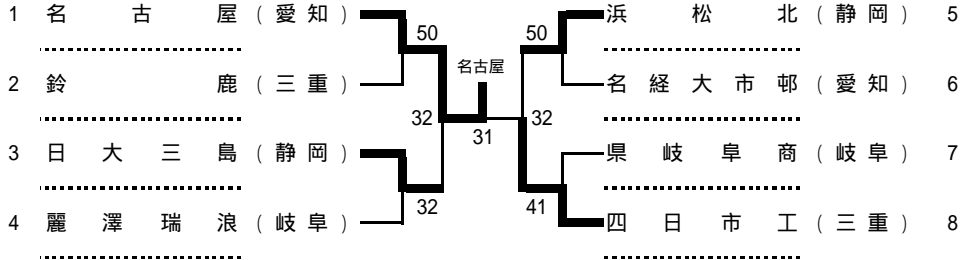

第28回 全国選抜高校テニス大会 東海地区大会

試合結果

平成17年11月12,13日

静岡市:草薙総合運動場庭球場

男子の部

優勝	名古屋	(愛知)
準優勝	四日市工	(三重)
第3位	浜松北	(静岡)
第3位	日大三島	(静岡)
第5位	麗澤瑞浪	(岐阜)

女子の部

優勝	浜松市立	(静岡)
準優勝	椋山女学園	(愛知)
第3位	四日市商	(三重)
第3位	県岐阜商	(岐阜)
第5位	袋井商	(静岡)

男 子

三位決定戦

敗者復活

女 子

三位決定戦

敗者復活

	学校名	スコア	学校名
1R	名古屋	5-0	鈴鹿
S1	二村貴也	6-2	矢野洋
D1	神藤隆志	6-3	藤原和樹
	水野陽介		田中晴彦
S2	神谷慎	6-1	榎本規秀
D2	成瀬正	6-4	松本拓也
	杉原旭泰		小竹裕介
S3	長谷川祐一	6-0	窪田裕貴

	学校名	スコア	学校名
1R	日大三島	3-2	麗澤瑞浪
S1	山崎壮	1-6	岩田健太郎
D1	庭山大志	2-6	山地浩平
	上野陽平		伊藤悠太
S2	勝間田恭兵	6-2	水野敬太
D2	宮澤卓也	6-4	大久保裕也
	高村一樹		遠藤亮太
S3	渥美秀斗	6-0	安藤有紀