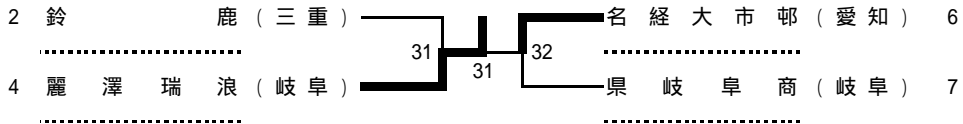

第28回 全国選抜高校テニス大会 東海地区大会

試合結果

平成17年11月12,13日

静岡市:草薙総合運動場庭球場

男子の部

優勝	名古屋	(愛知)
準優勝	四日市工	(三重)
第3位	浜松北	(静岡)
第3位	日大三島	(静岡)
第5位	麗澤瑞浪	(岐阜)

女子の部

優勝	浜松市立	(静岡)
準優勝	椋山女学園	(愛知)
第3位	四日市商	(三重)
第3位	県岐阜商	(岐阜)
第5位	袋井商	(静岡)

男 子

三位決定戦

敗者復活

女 子

三位決定戦

敗者復活

	学校名	スコア	学校名
1R	名古屋	5-0	鈴鹿
S1	二村貴也	6-2	矢野洋
D1	神藤隆志	6-3	藤原和樹
	水野陽介		田中晴彦
S2	神谷慎	6-1	榎本規秀
D2	成瀬正	6-4	松本拓也
	杉原旭泰		小竹裕介
S3	長谷川祐一	6-0	窪田裕貴

	学校名	スコア	学校名
1R	日大三島	3-2	麗澤瑞浪
S1	山崎壮	1-6	岩田健太郎
D1	庭山大志	2-6	山地浩平
	上野陽平		伊藤悠太
S2	勝間田恭兵	6-2	水野敬太
D2	宮澤卓也	6-4	大久保裕也
	高村一樹		遠藤亮太
S3	渥美秀斗	6-0	安藤有紀